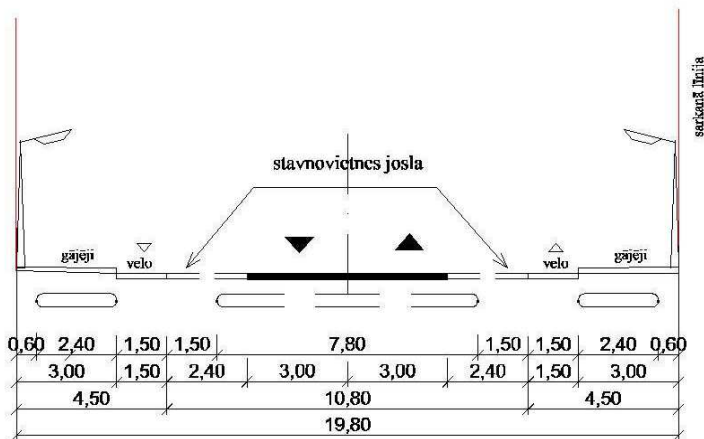

Ielu šķērsprofili

C kategorijas ceļi (ielas)

C kategorijas ceļi (ielas)

D kategorijas ceļi (ielas)

Tramvaja līnija

E kategorijas ceļi (ielas)
18-16m

E kategorijas ceļi (ielas)
15-13m

E kategorijas ceļi (ielas)
12-11m