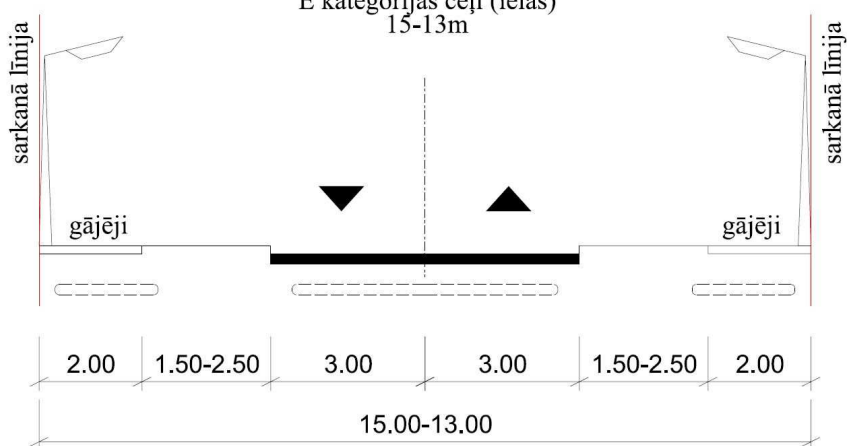

Ielu šķērsprofili

C kategorijas ceļi (ielas)

C kategorijas ceļi (ielas)

D kategorijas ceļi (ielas)

Tramvaja līnija

E kategorijas ceļi (ielas)
18-16m

E kategorijas ceļi (ielas)
15-13m

E kategorijas ceļi (ielas)
12-11m