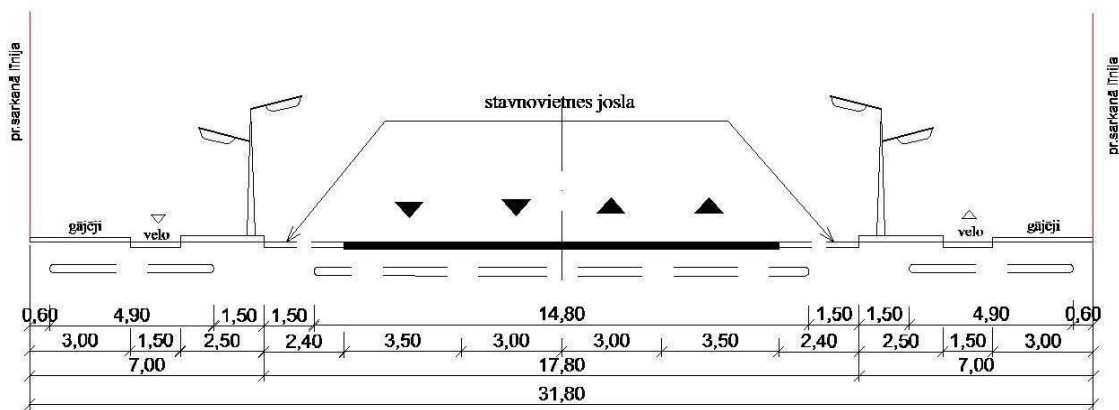

Ielu šķērsprofili

C kategorijas ceļi (ielas)

C kategorijas ceļi (ielas)

D kategorijas ceļi (ielas)

Tramvaja līnija

E kategorijas ceļi (ielas)
18-16m

E kategorijas ceļi (ielas)
15-13m

E kategorijas ceļi (ielas)
12-11m