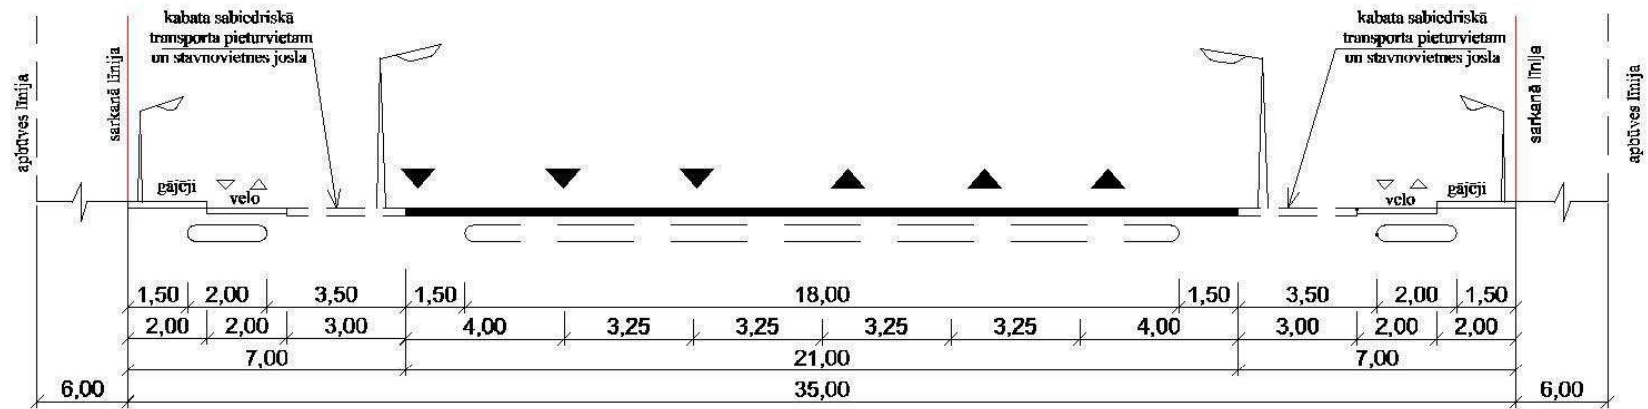

Ielu šķērsprofili

C kategorijas ceļi (ielas)

C kategorijas ceļi (ielas)

D kategorijas ceļi (ielas)

Tramvaja līnija

E kategorijas ceļi (ielas)
18-16m

E kategorijas ceļi (ielas)
15-13m

E kategorijas ceļi (ielas)
12-11m