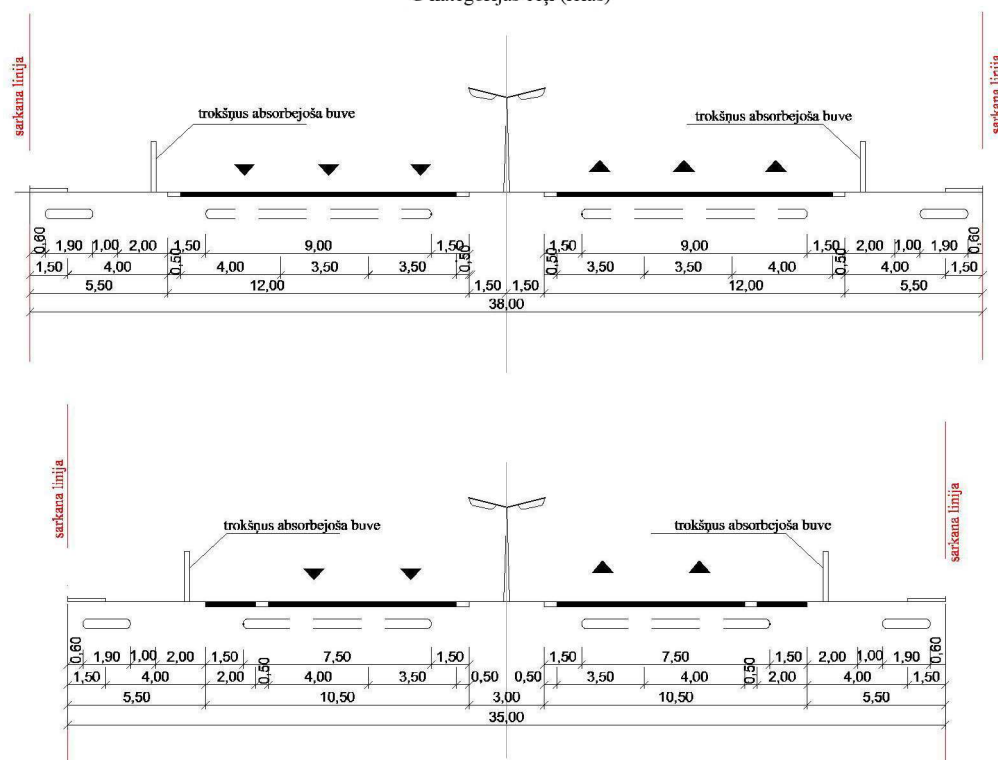

Ielu šķērsprofili

C kategorijas ceļi (ielas)

C kategorijas ceļi (ielas)

D kategorijas ceļi (ielas)

Tramvaja līnija

E kategorijas ceļi (ielas)
18-16m

E kategorijas ceļi (ielas)
15-13m

E kategorijas ceļi (ielas)
12-11m