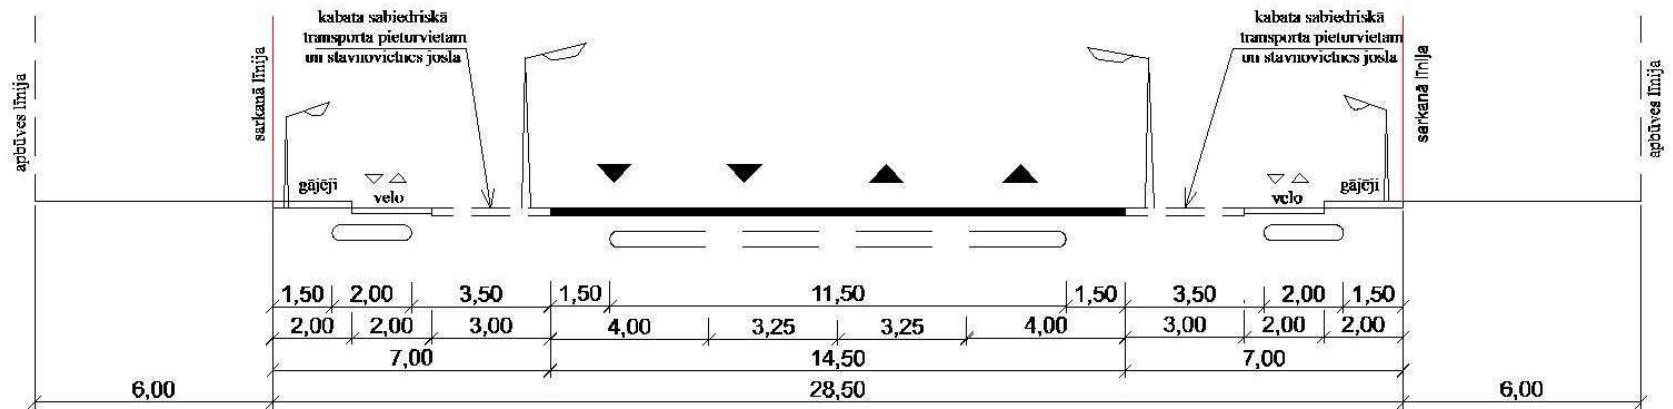

Ielu šķērsprofili

C kategorijas ceļi (ielas)

C kategorijas ceļi (ielas)

D kategorijas ceļi (ielas)

Tramvaja līnija

E kategorijas ceļi (ielas)
18-16m

E kategorijas ceļi (ielas)
15-13m

E kategorijas ceļi (ielas)
12-11m