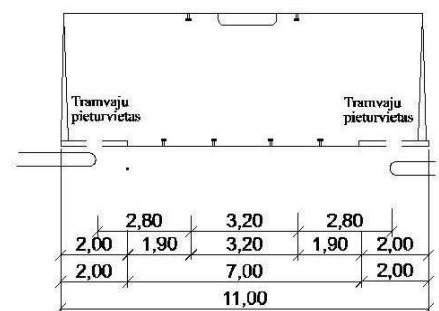

Ielu šķērsprofili

C kategorijas ceļi (ielas)

C kategorijas ceļi (ielas)

D kategorijas ceļi (ielas)

Tramvaja līnija

E kategorijas ceļi (ielas)
18-16m

E kategorijas ceļi (ielas)
15-13m

E kategorijas ceļi (ielas)
12-11m