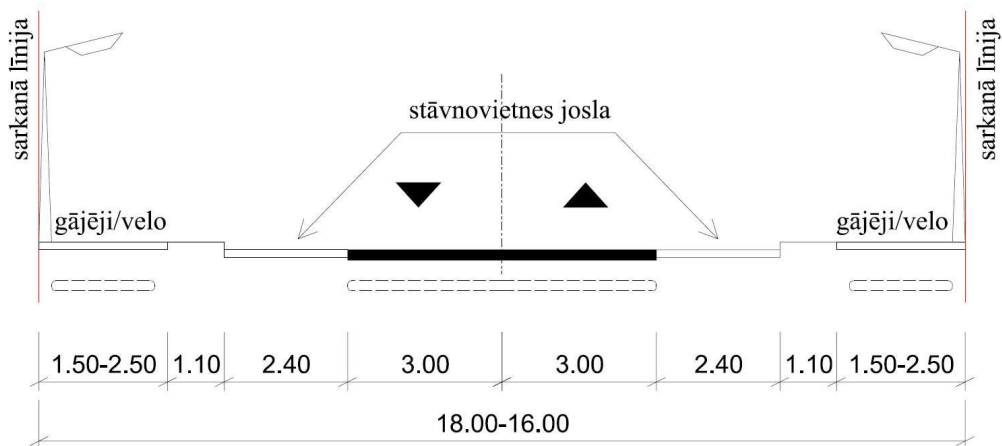

Ielu šķērsprofili

C kategorijas ceļi (ielas)

C kategorijas ceļi (ielas)

D kategorijas ceļi (ielas)

Tramvaja līnija

E kategorijas ceļi (ielas)
18-16m

E kategorijas ceļi (ielas)
15-13m

E kategorijas ceļi (ielas)
12-11m