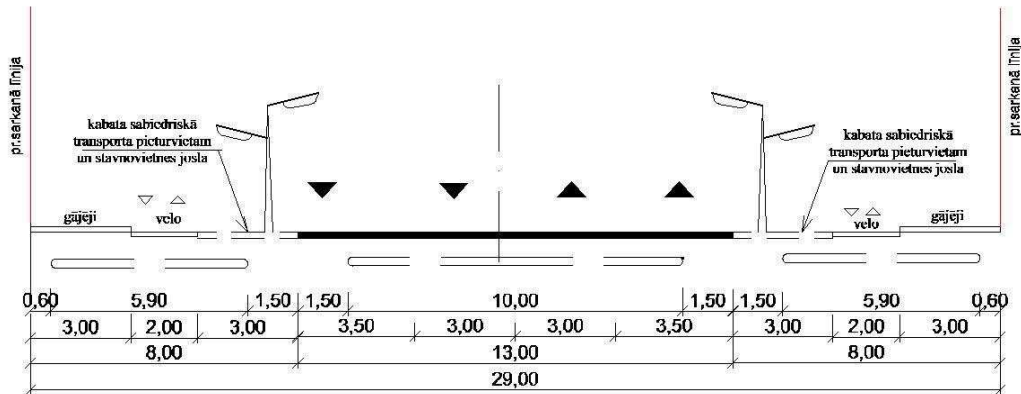

Ielu šķērsprofili

C kategorijas ceļi (ielas)

C kategorijas ceļi (ielas)

D kategorijas ceļi (ielas)

Tramvaja līnija

E kategorijas ceļi (ielas)
18-16m

E kategorijas ceļi (ielas)
15-13m

E kategorijas ceļi (ielas)
12-11m