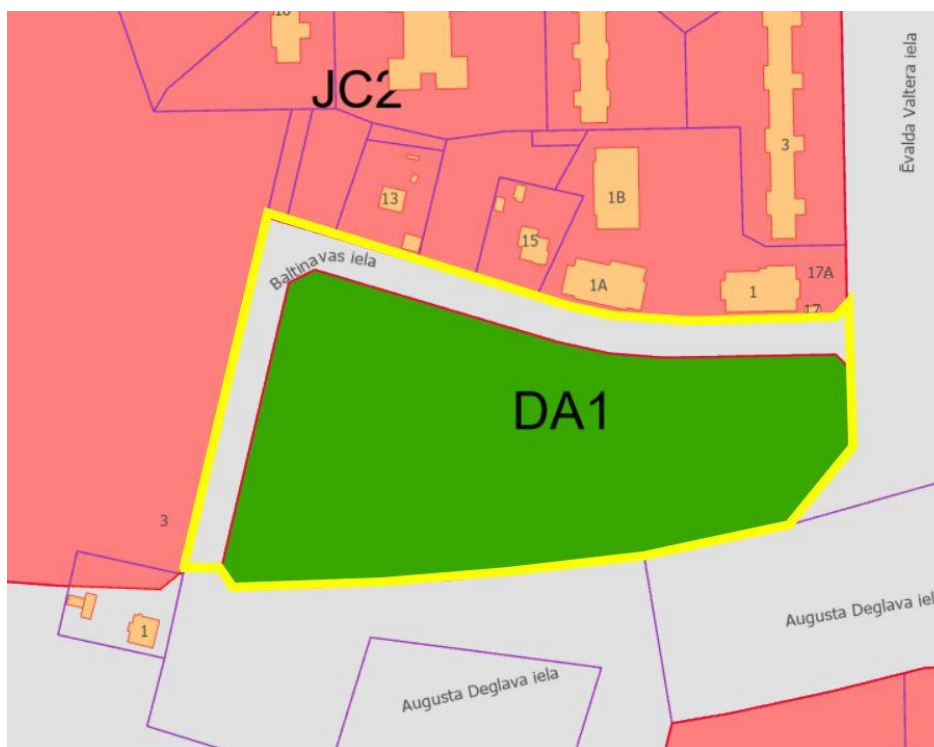

## SITUĀCIJAS PLĀNS

## LOKĀLPLĀNOJUMA TERITORIJAS ROBEŽA

- |   |   |   |                   |
|---|---|---|-------------------|
|  | - Lokālplānojuma teritorijas robeža       |  | - Sarkanā līnija  |
|  | - Dabas un apstādījumu teritorija (DA1)   |  | - Kadastra robeža |
|  | - Jauktas centra apbūves teritorija (JC2) |   |                   |