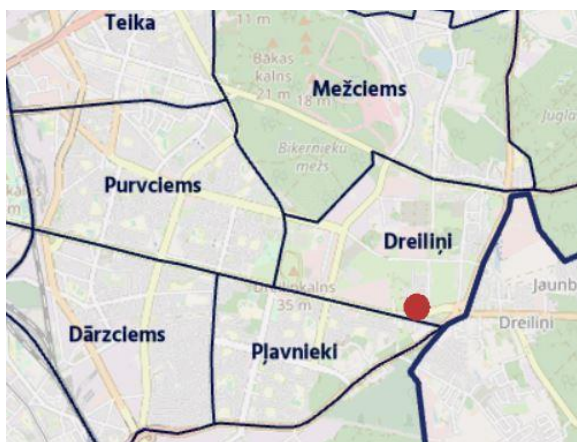

## SITUĀCIJAS PLĀNS

## LOKĀLPLĀNOJUMA TERITORIJAS ROBEŽA

- |   |   |   |                   |
|---|---|---|-------------------|
|  | - Lokālplānojuma teritorijas robeža       |  | - Sarkanā līnija  |
|  | - Dabas un apstādījumu teritorija (DA1)   |  | - Kadastra robeža |
|  | - Jauktas centra apbūves teritorija (JC2) |   |                   |