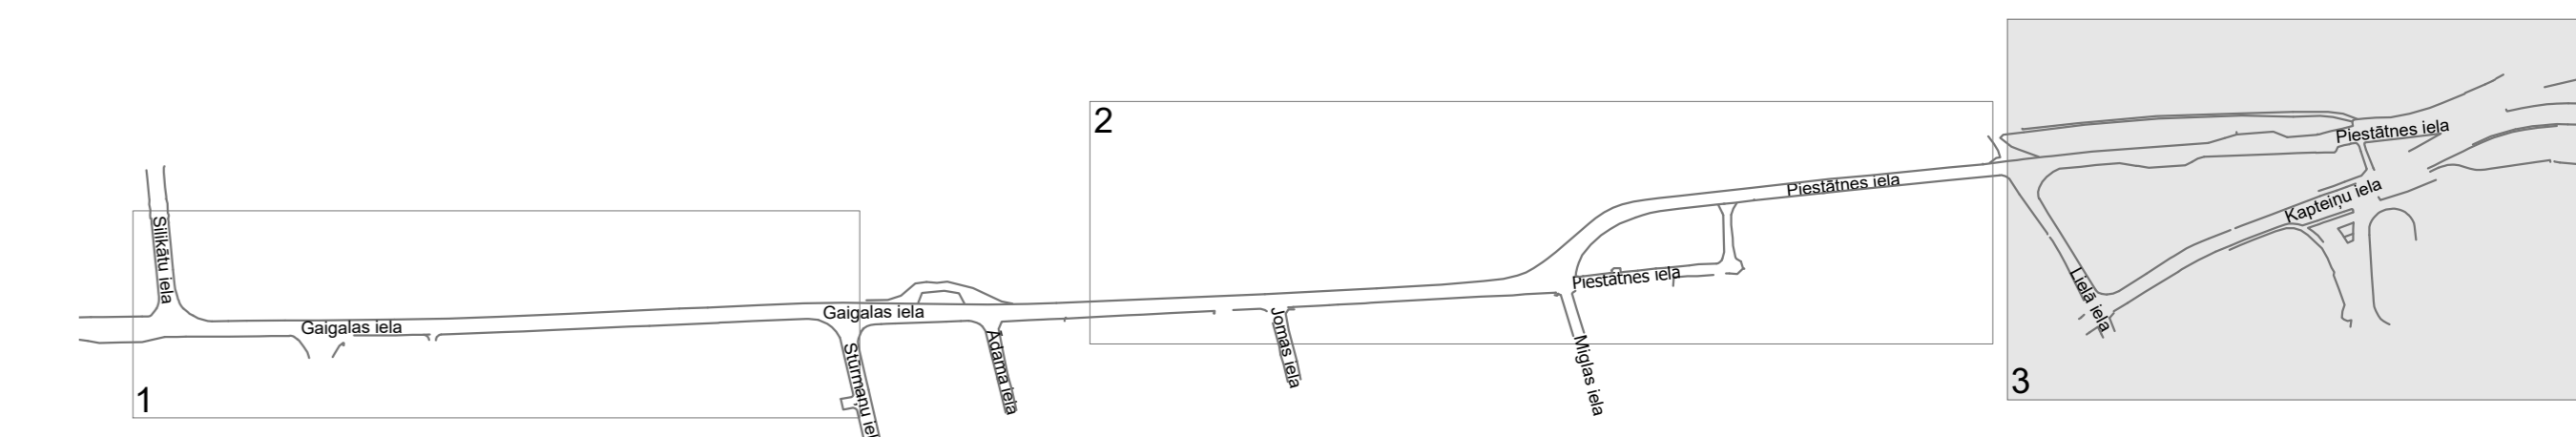

KOKU CIRŠANAS PUBLISKĀ APSPRIEŠANA

RĪGĀ, GAIGALAS IELAS TERITORIJĀ, PIE GAIGALAS IELAS 17, PIE GAIGALAS IELAS 5 UN MEŽROŽIŠU IELAS 8, PIE GAIGALAS IELAS 4, GAIGALAS IELĀ 4A, PIE PIESTĀTNES IELAS 5 PIESTĀTNES IELAS TERITORIJĀ, PIE LIELĀS IELAS 31 (KADAŠTRA APZĪMĒJUMI 0100 097 9000, 0100 101 0009, 0100 110 2187, 0100 110 0040, 0100 110 2142, 0100 110 0051, 0100 102 0081, 0100 110 2185)

KOKU CIRŠANAS PLĀNA IZVIETOJUMA SHĒMA

3