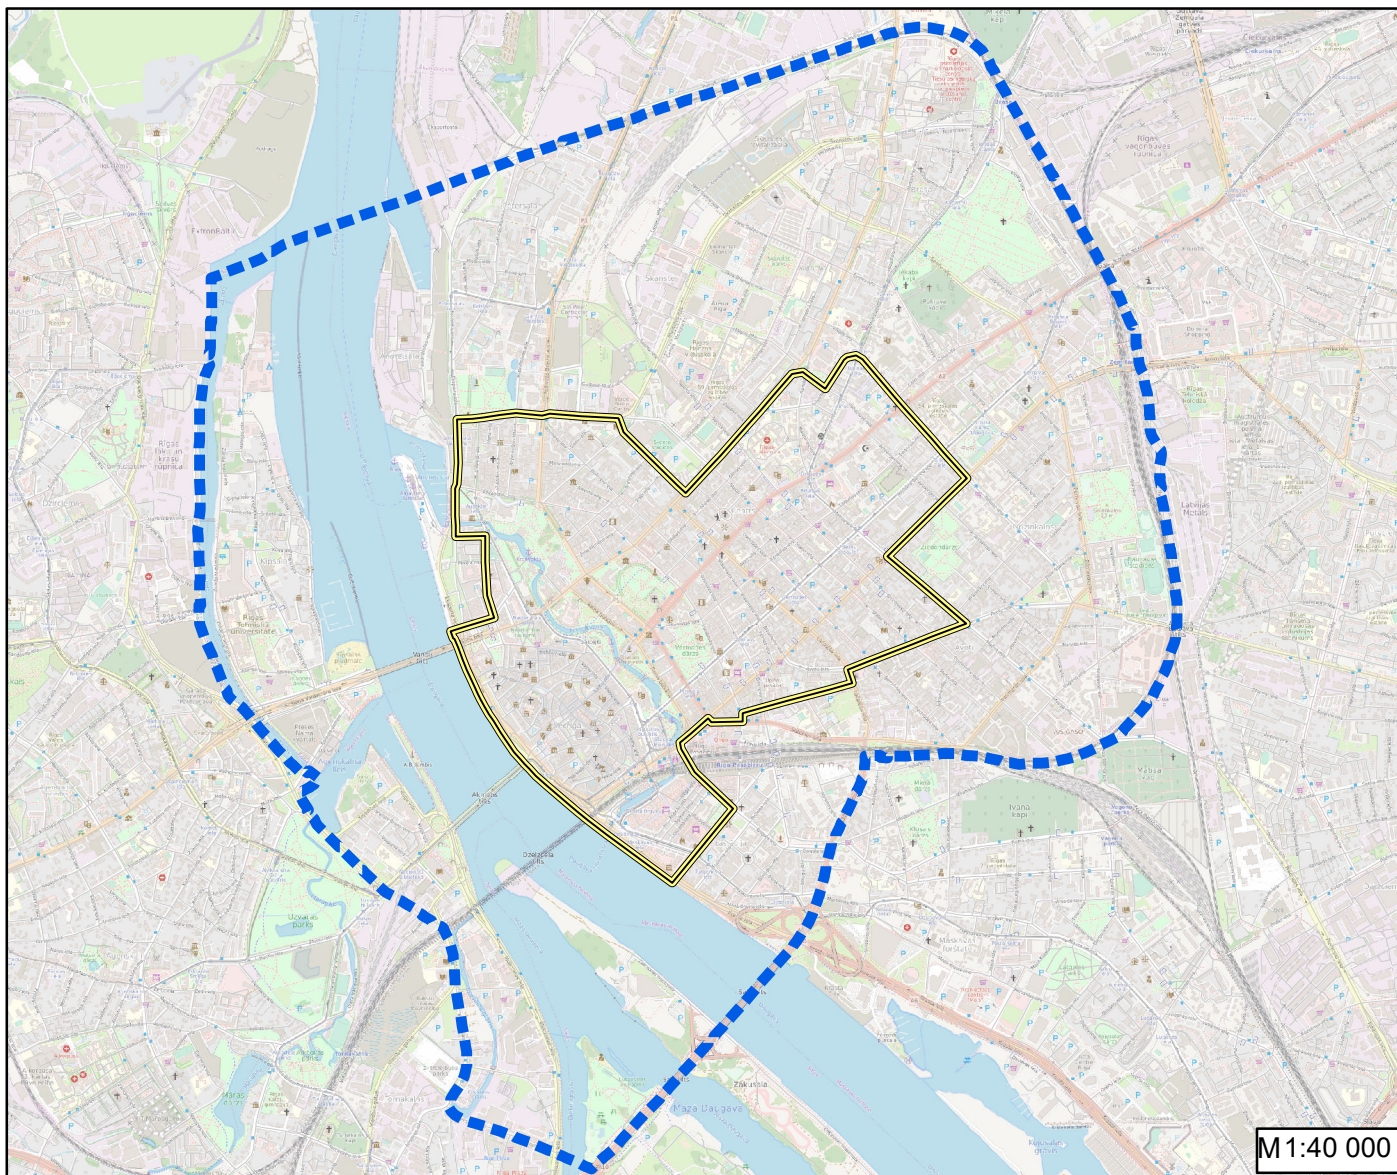

SITUĀCIJAS PLĀNS

Pielikums darba uzdevumam
Rīgas vēsturiskā centra un
tā aizsardzības zonas lokālplānojuma izstrādei

LOKĀLPLĀNOJUMA TERITORIJAS ROBEŽA

Apzīmējumi

-  Rīgas administratīvās teritorijas robeža
-  Rīgas vēsturiskā centra un tā aizsardzības zonas lokālplānojuma teritorijas robeža
-  UNESCO Pasaules mantojuma sarakstā iekļautā Rīgas vēsturiskā centra robeža