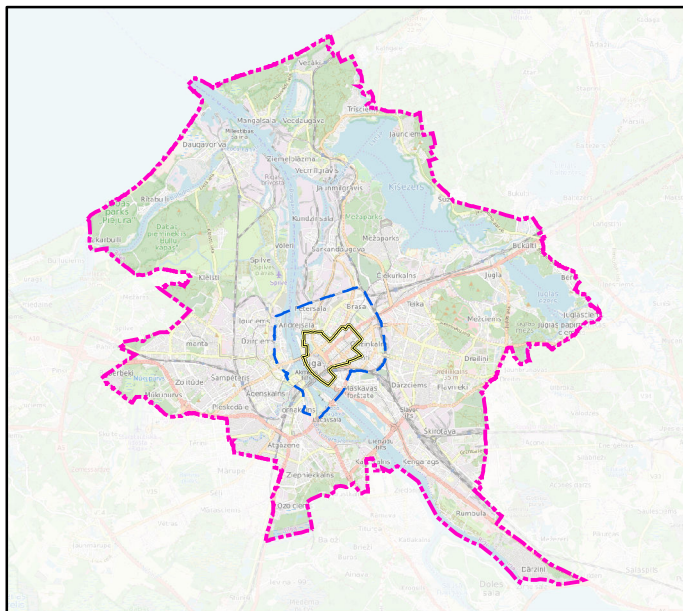

SITUĀCIJAS PLĀNS

Pielikums darba uzdevumam
Rīgas vēsturiskā centra un
tā aizsardzības zonas lokālplānojuma izstrādei

LOKĀLPLĀNOJUMA TERITORIJAS ROBEŽA

Apzīmējumi

-  Rīgas administratīvās teritorijas robeža
-  Rīgas vēsturiskā centra un tā aizsardzības zonas lokālplānojuma teritorijas robeža
-  UNESCO Pasaules mantojuma sarakstā iekļautā Rīgas vēsturiskā centra robeža