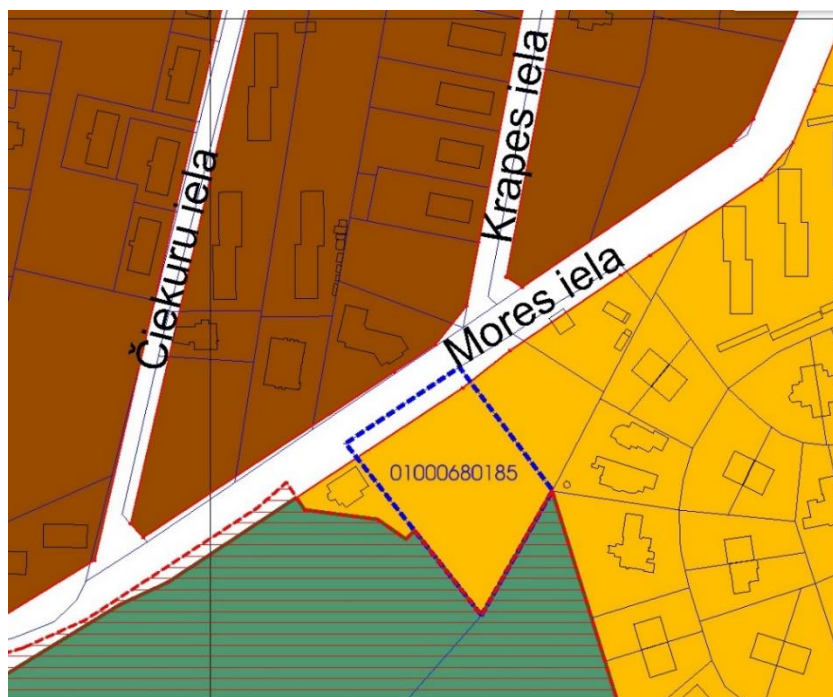

Situācijas plāns

LOKĀLPLĀNOJUMA TERITORIJAS ROBEŽA

SIA "Metalux" valdes priekšsēdētājs

K. Urmans

Pilsētas attīstības departamenta direktore

I. Purmale